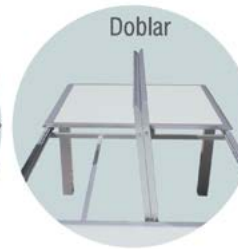

## Dimensiones

 **Altura**  
Height

 **Ancho**  
Width

 **Profundidad / Largo**  
Depth / Length

**951-200**  
Mesa Extensible con vidrio templado  
Table with extension and tempered glass

 74 cm | 29"  
 120 cm | 47"  
 200 - 300 cm | 78.7" - 118"

**951-160**  
Mesa Extensible con vidrio templado  
Table with extension and tempered glass

 74 cm | 29"  
 100 cm | 39.3"  
 160 - 240 cm | 62.9" - 94.4"

**C090**  
Mesa cuadrada con vidrio templado  
Square table with tempered glass