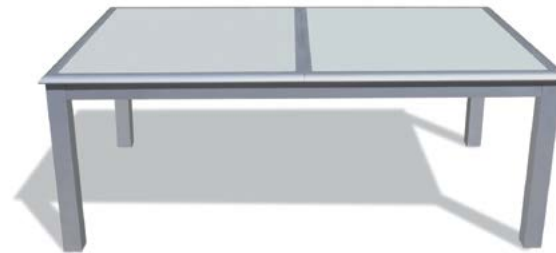

## Dimensiones

 **Altura**  
Height

 **Ancho**  
Width

 **Profundidad / Largo**  
Depth / Length

**951-200**  
Mesa Extensible con vidrio templado  
Table with extension and tempered glass

 74 cm | 29"  
 120 cm | 47"  
 200 - 300 cm | 78.7" - 118"

**951-160**  
Mesa Extensible con vidrio templado  
Table with extension and tempered glass

 74 cm | 29"  
 100 cm | 39.3"  
 160 - 240 cm | 62.9" - 94.4"

**C090**  
Mesa cuadrada con vidrio templado  
Square table with tempered glass

 74 cm | 29"  
 90 cm | 47"  
 90 cm | 78.7" - 118"

**C0314**  
Silla apilable con textilina blanco  
Stacking chair with white textile

 91 cm | 35.8"  
 59 cm | 23.2"  
 64.5 cm | 25.3"

Línea  
**Aluminio**