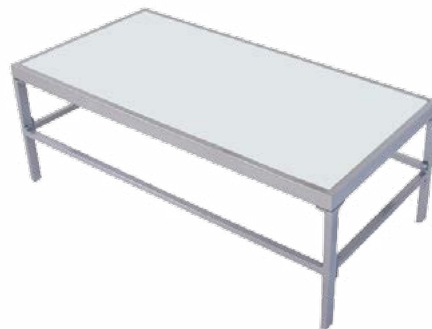

### Love Seat

 85 cm | 33.4"  
 132 cm | 51.9"  
 53 cm | 20.8"

### Sillón individual

 85 cm | 33.46"  
 50 cm | 19.69"  
 53 cm | 20.87"

1255

Sala de aluminio con textilene blanco  
Livingroom with white textilene

### Mesa centro

 38 cm | 14.9"  
 50 cm | 19.6"  
 100 cm | 39.3"

Línea  
**Aluminio**