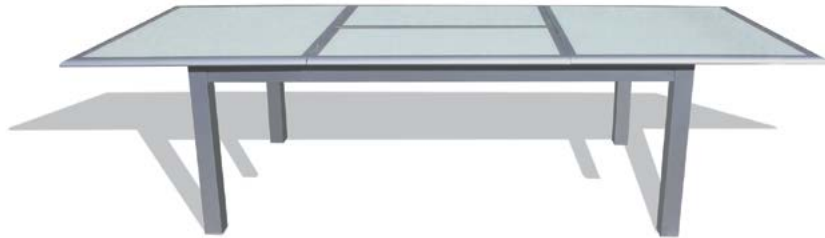

## Dimensiones

 **Altura**  
Height

 **Ancho**  
Width

 **Profundidad / Largo**  
Depth / Length

**951-200**  
Mesa Extensible con vidrio templado  
Table with extension and tempered glass

 74 cm | 29"  
 120 cm | 47"  
 200 - 300 cm | 78.7" - 118"

**951-160**  
Mesa Extensible con vidrio templado  
Table with extension and tempered glass

 74 cm | 29"  
 100 cm | 39.3"  
 160 - 240 cm | 62.9" - 94.4"

**C090**  
Mesa cuadrada con vidrio templado  
Square table with tempered glass