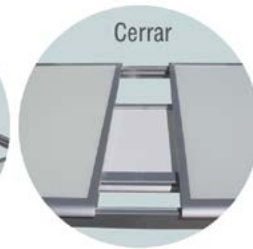

## Dimensiones

 **Altura**  
Height

 **Ancho**  
Width

 **Profundidad / Largo**  
Depth / Length

**951-200**  
Mesa Extensible con vidrio templado  
Table with extension and tempered glass

 74 cm | 29"  
 120 cm | 47"  
 200 - 300 cm | 78.7" - 118"

**951-160**  
Mesa Extensible con vidrio templado  
Table with extension and tempered glass

 74 cm | 29"  
 100 cm | 39.3"  
 160 - 240 cm | 62.9" - 94.4"

**C090**  
Mesa cuadrada con vidrio templado  
Square table with tempered glass