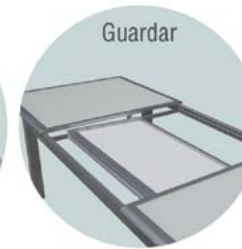

## Dimensiones

 **Altura**  
Height

 **Ancho**  
Width

 **Profundidad / Largo**  
Depth / Length

**951-200**  
Mesa Extensible con vidrio templado  
Table with extension and tempered glass

 74 cm | 29"  
 120 cm | 47"  
 200 - 300 cm | 78.7" - 118"

**951-160**  
Mesa Extensible con vidrio templado  
Table with extension and tempered glass

 74 cm | 29"  
 100 cm | 39.3"  
 160 - 240 cm | 62.9" - 94.4"

**C090**  
Mesa cuadrada con vidrio templado  
Square table with tempered glass